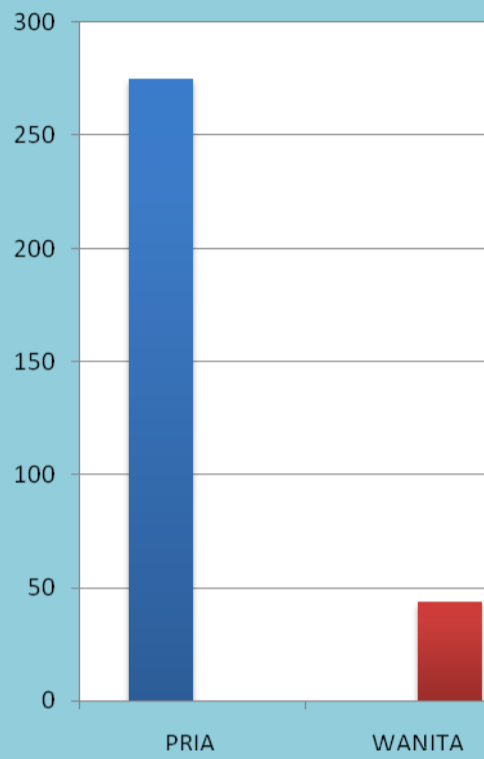

**DATA STATISTIK KEPEGAWAIAN
SATUAN POLISI PAMONG PRAJA PROVINSI BANTEN**

Pria :275
Wanita :44

NON ASN:
S2 : 2
S1 : 70
D3 : 4
SMA : 153
SMP : 1