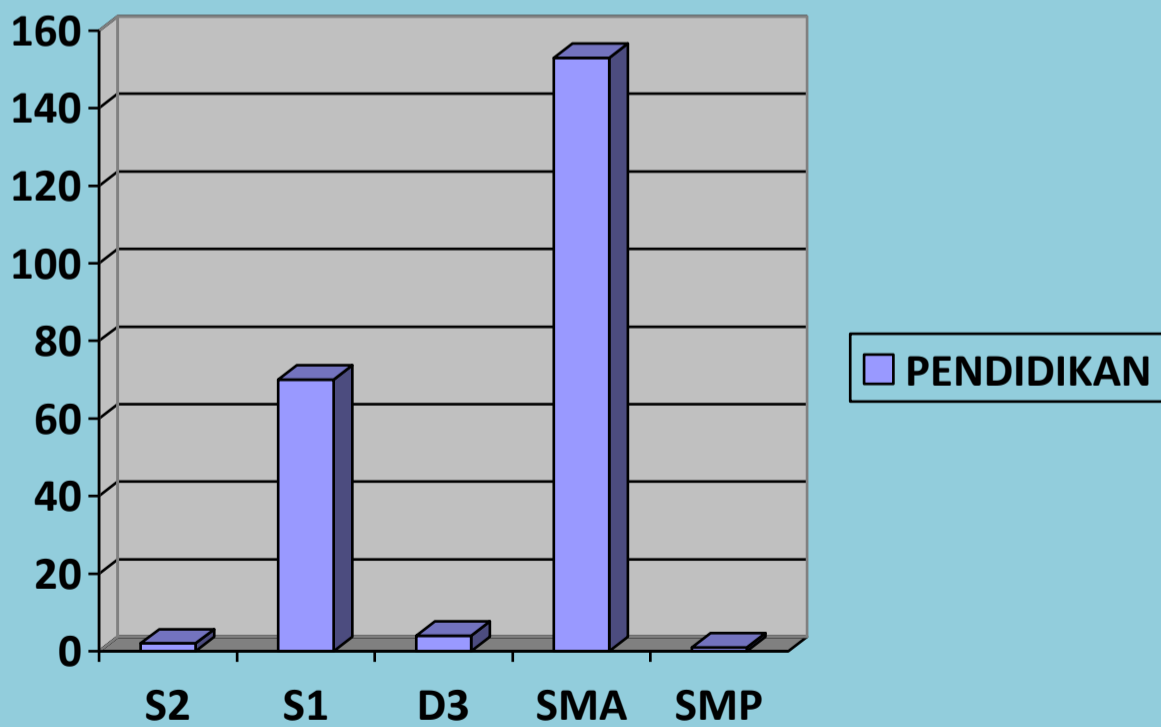

**DATA STATISTIK KEPEGAWAIAN
SATUAN POLISI PAMONG PRAJA PROVINSI BANTEN**

Pria :275
Wanita :44

NON ASN:
S2 : 2
S1 : 70
D3 : 4
SMA : 153
SMP : 1